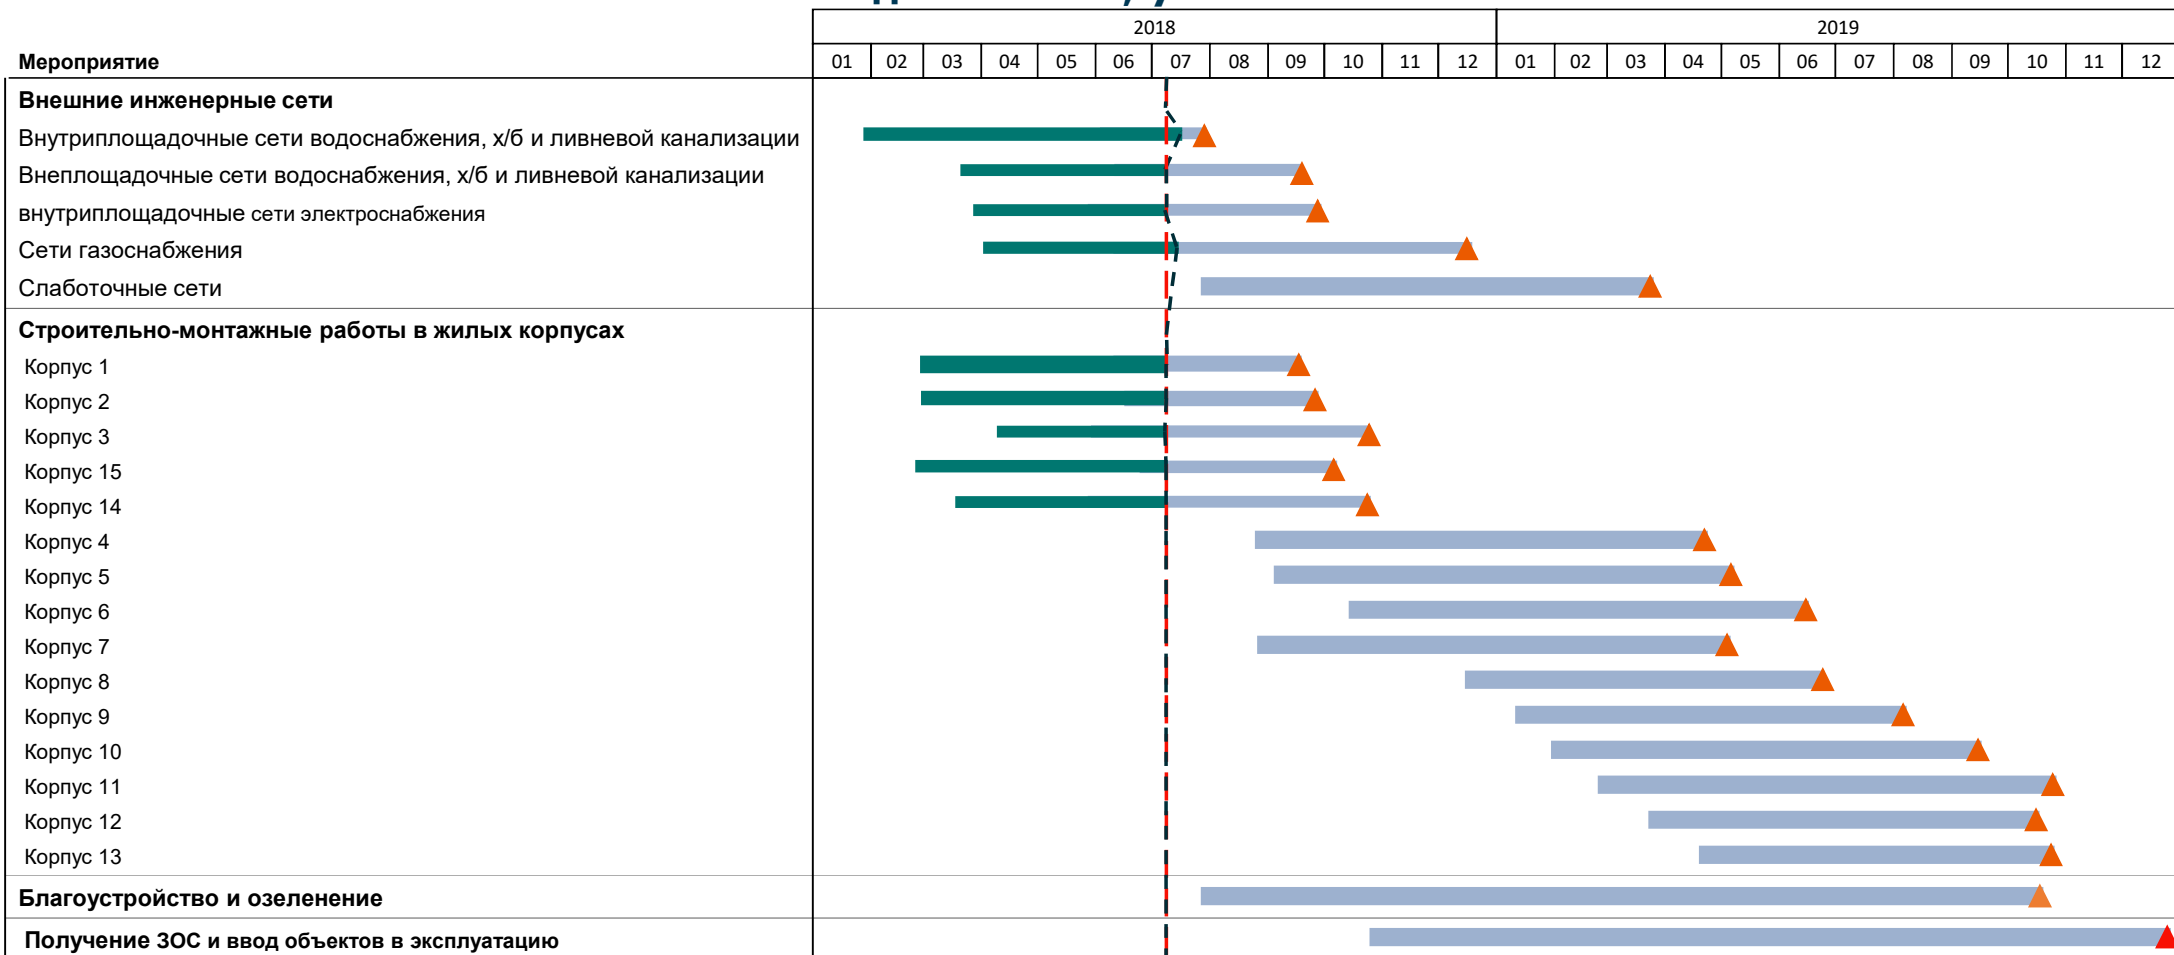

Отчет по выполнению работ по объекту

«Малоэтажный многоквартирный жилой комплекс с развитой инфраструктурой по адресу: Московская область, Ленинский район, сельское поселение Булатниковское, вблизи д. Жабкино, участок №3.»

▲ 09.07.18

- План ■ - Выполнено ■ - Невыполнение планов ▲ - Текущая дата ▲ - Прогноз - - - - Отклонение по работам