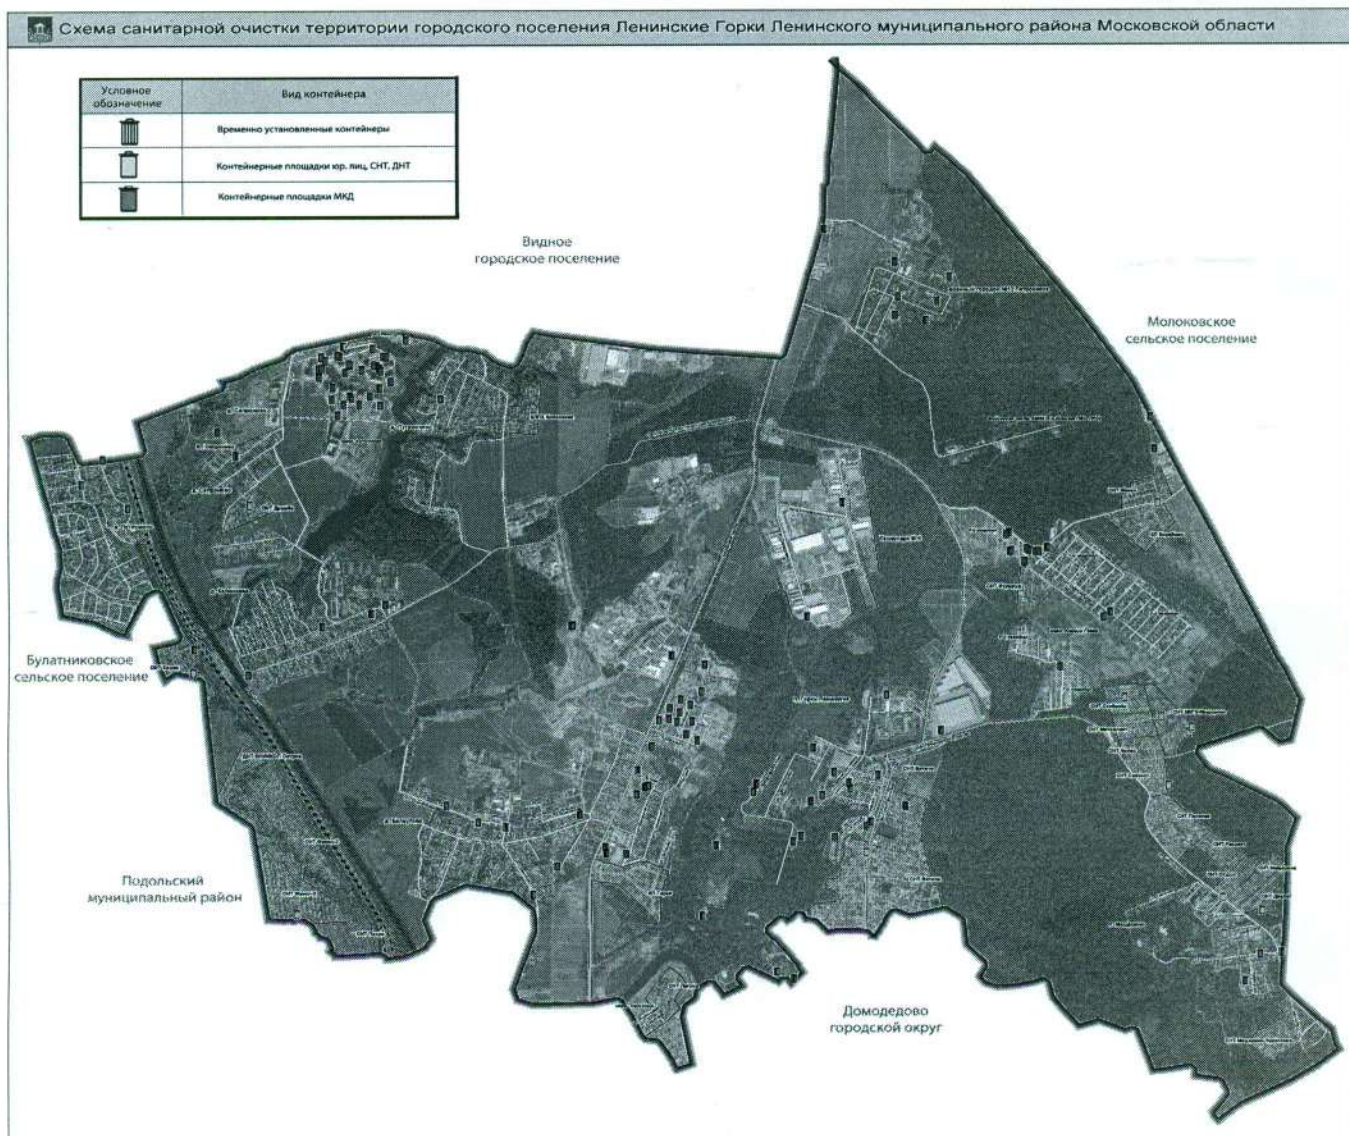

приложение №5
к постановлению администрации
муниципального образования
Ленинский муниципальный район
Московской области
От 26.06.2019 №2323

Схема санитарной очистки территории г.п. Горки Ленинские Ленинского муниципального района Московской области