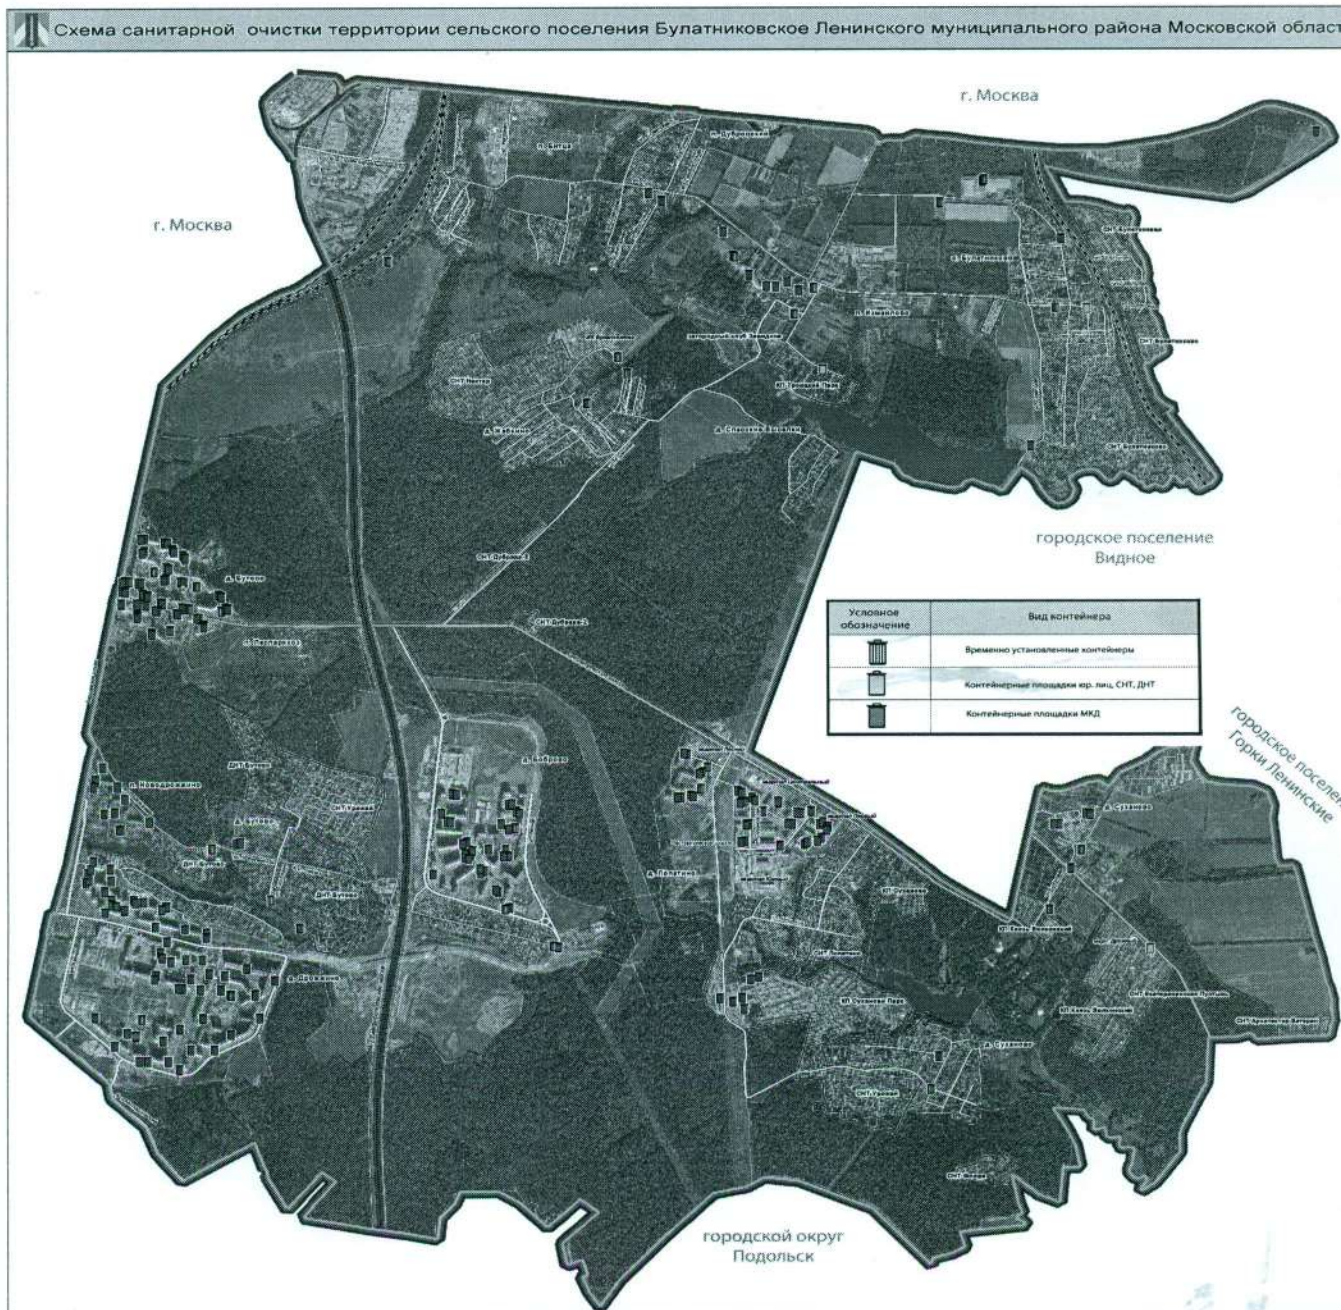

Приложение №1
к постановлению администрации
муниципального образования
Ленинский муниципальный район
Московской области
От 26.06.2019 №2323

**Схема санитарной очистки территории с.п. Булатниковское Ленинского муниципального
района Московской области**