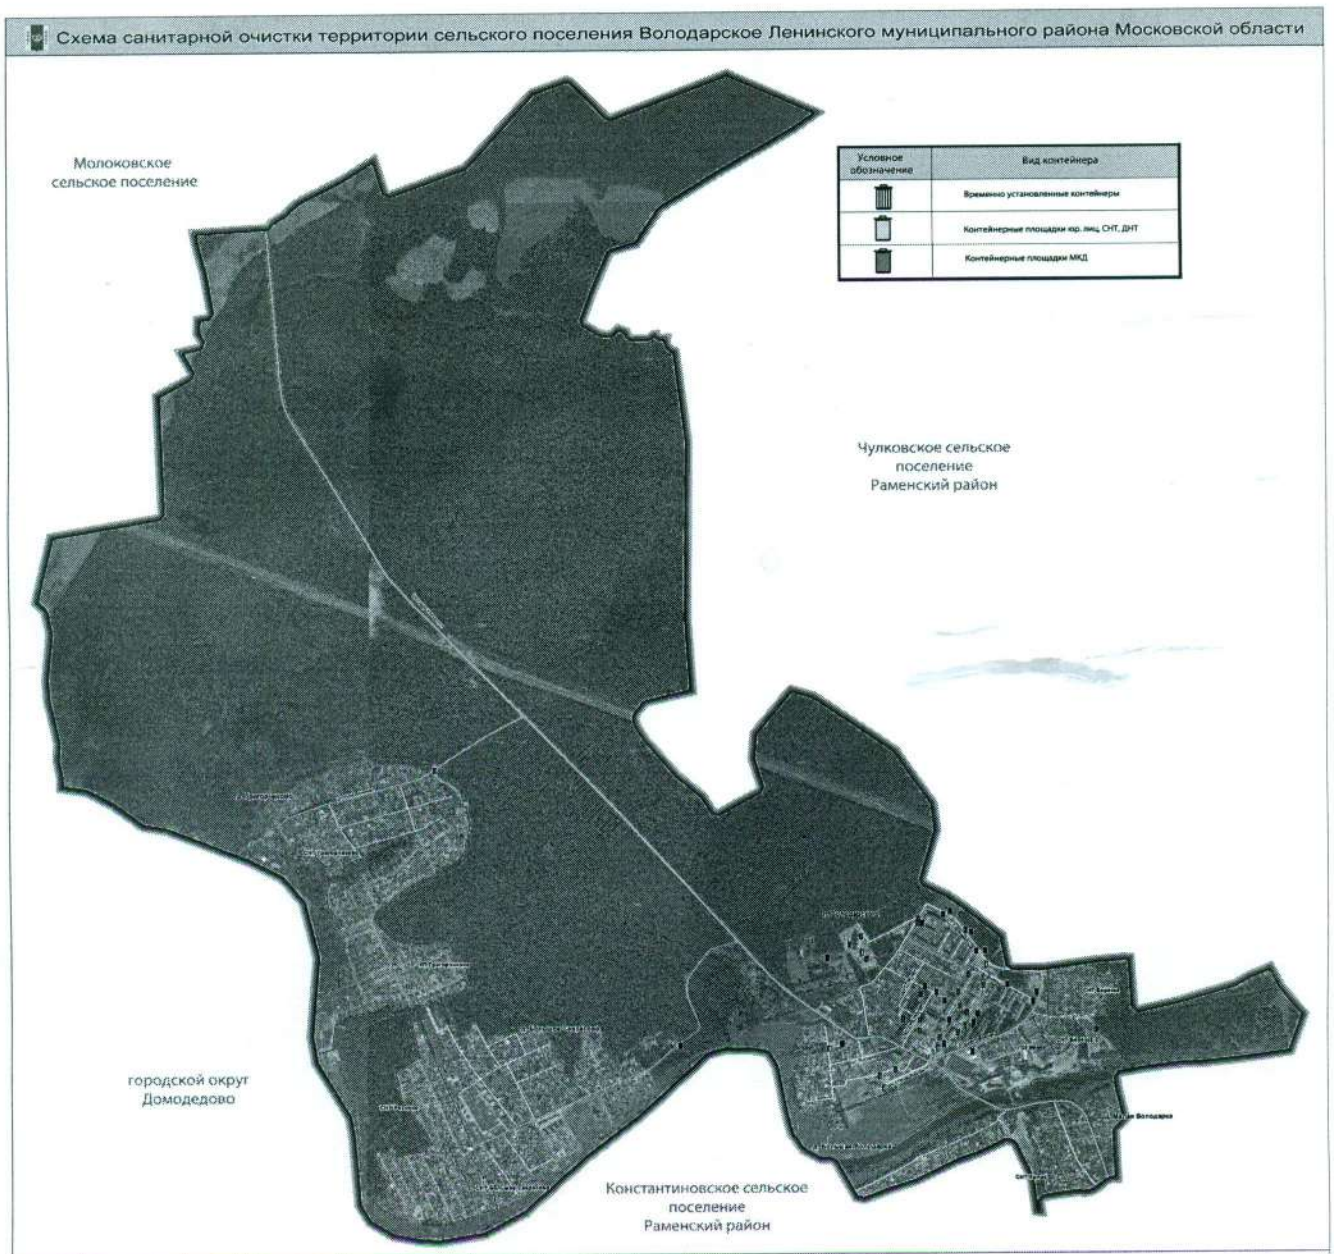

**Схема санитарной очистки территории с.п. Володарское Ленинского муниципального района
Московской области**