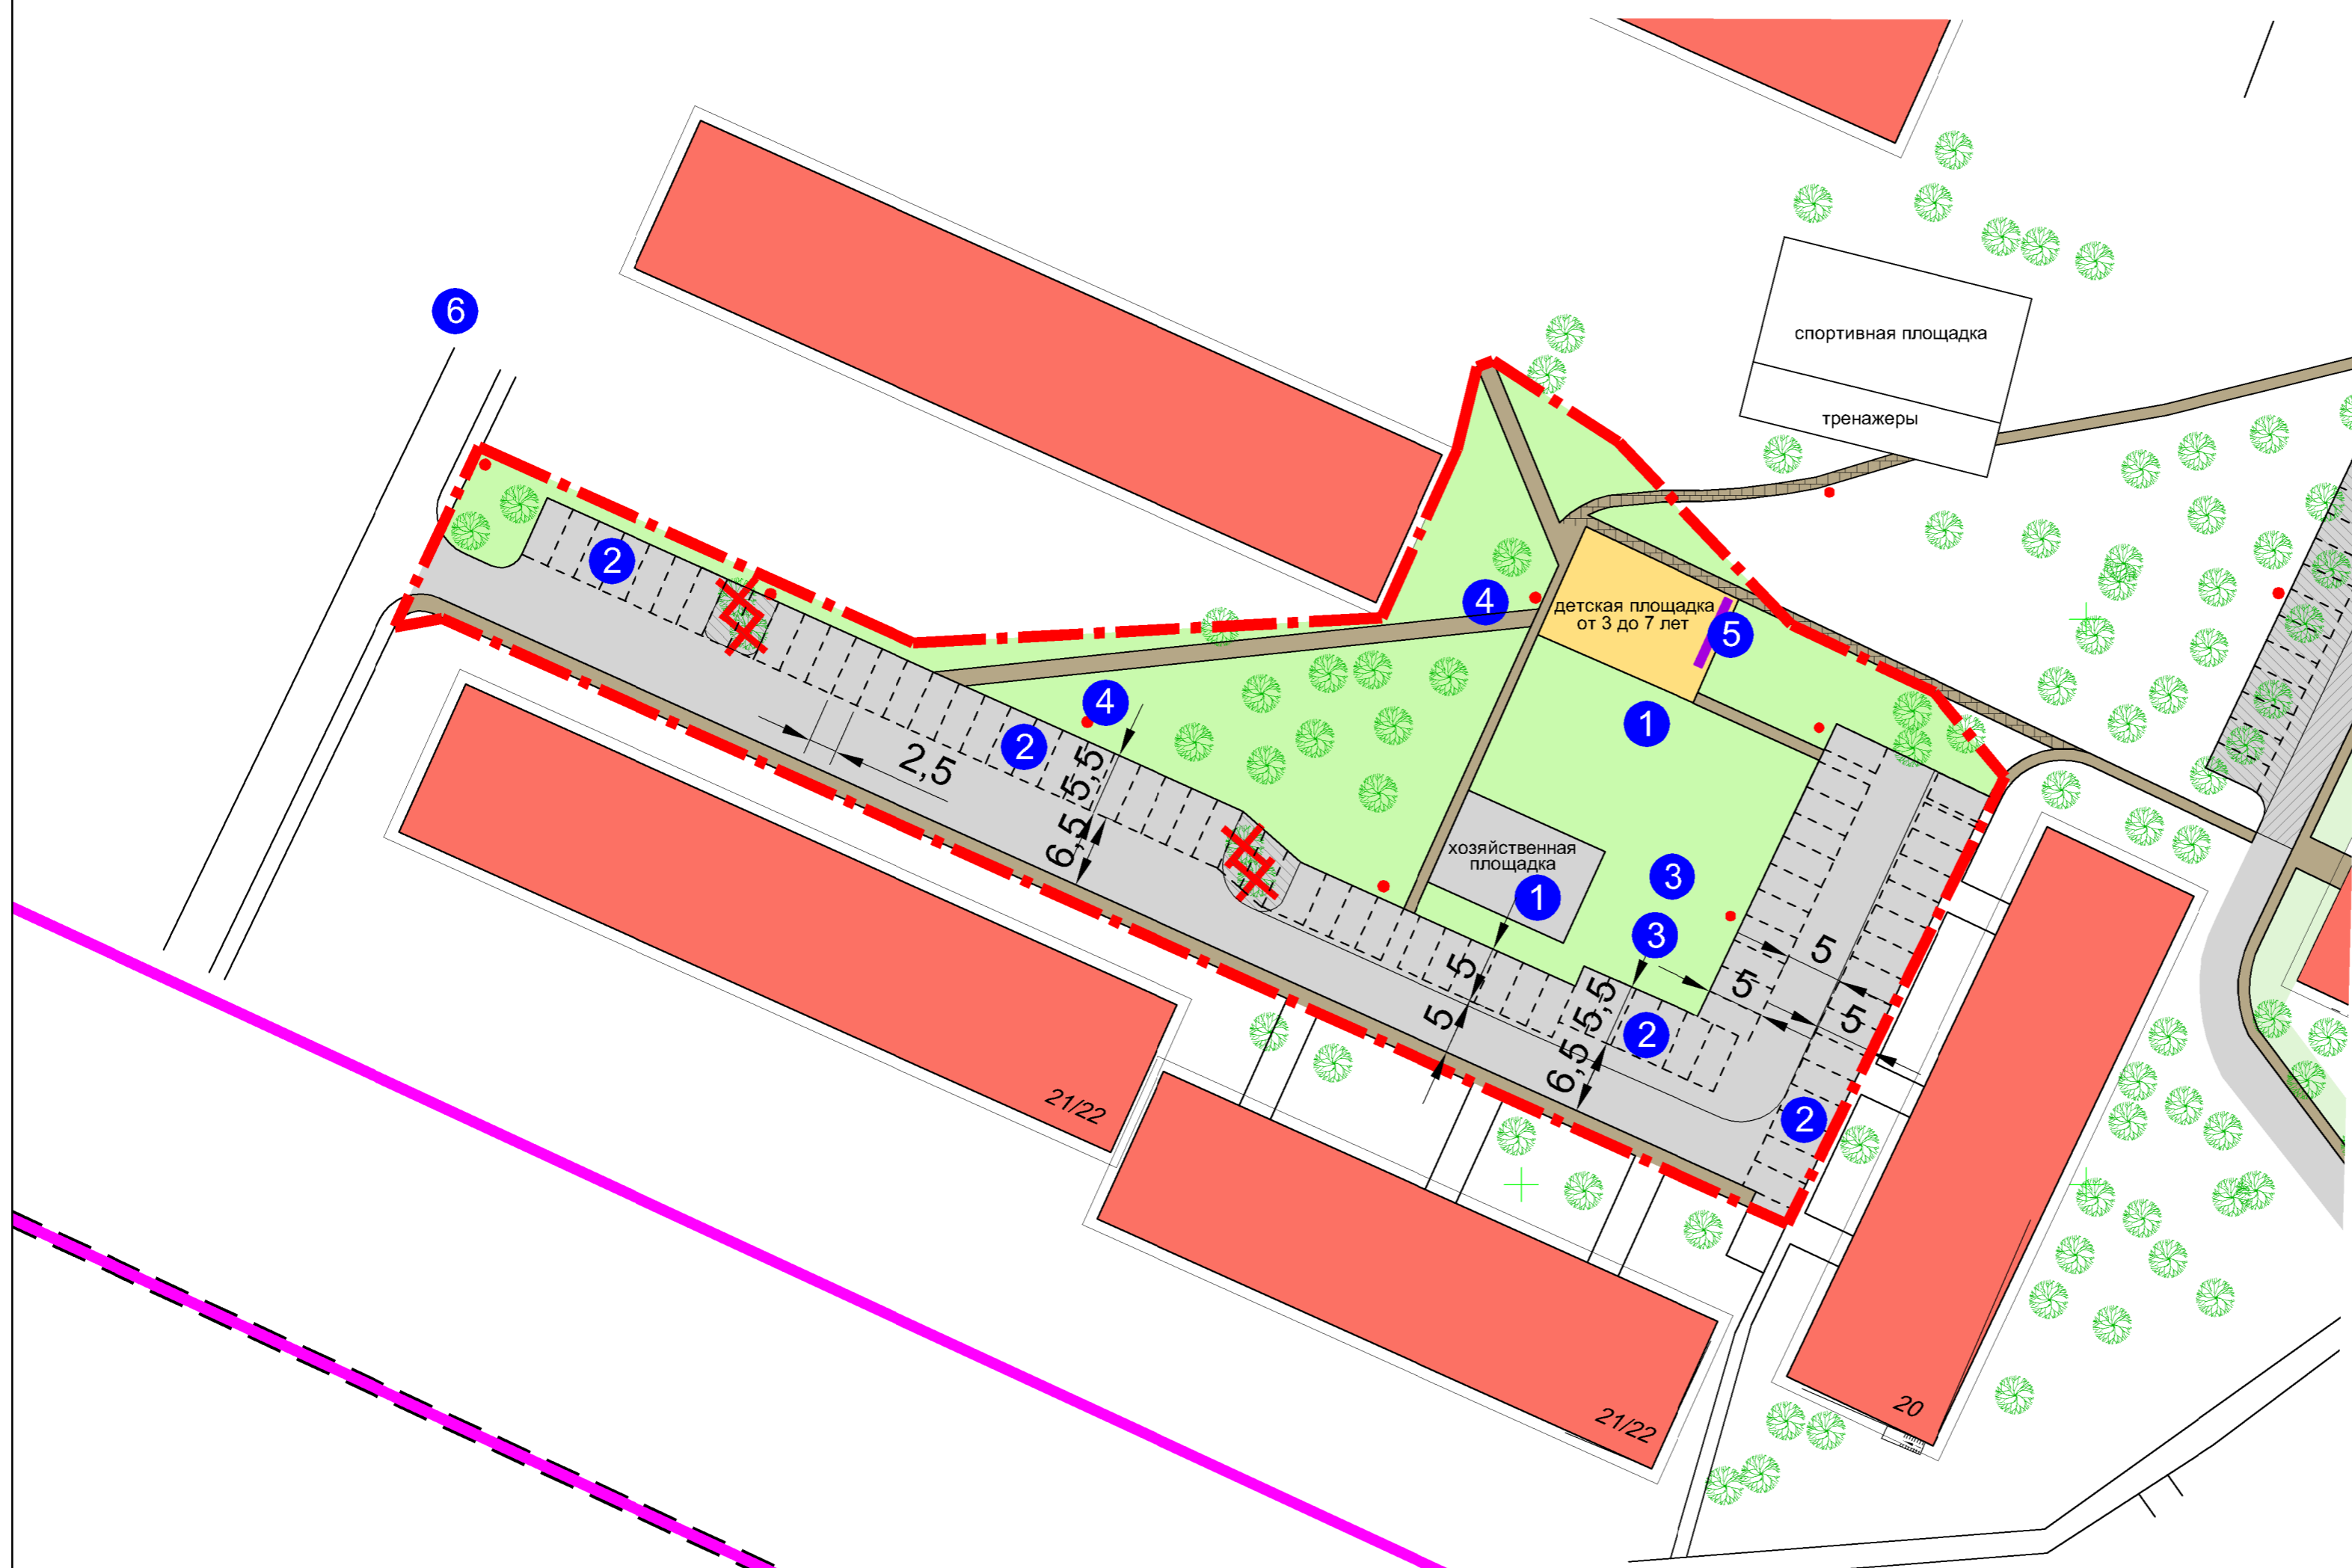

### Условные обозначения

-  - существующие здание
-  - озеленение
-  - дорожная сеть
-  - граница участка проектирования
-  - проектируемый парковочный карман
-  - детские и спортивные площадки
-  - тротуар
-  - контейнеры для бытового мусора
-  - опора освещения
-  - информационный стенд
-  - деревья к вырубке

### Шесть обязательных элементов благоустройства

- 1** - площадки (детские, спортивные, отдыха)
- 2** - парковочные карманы
- 3** - озеленение
- 4** - освещение
- 5** - информационный стенд
- 6** - площадка для сбора мусора

						Московская область, Ленинский муниципальный район, г.п. Видное, г. Видное, ул. Советская, д. 21/22, пр-кт Ленинского комсомола, д. № 20			
Изм.	Кол.уч.	Лист	№ док.	Подп.	Дата	Благоустройство территории	Стадия	Лист	Листов
							Э		
						Жданов			
						Батырев			
						Кураева			
						Схема благоустройства территории М 1:500		