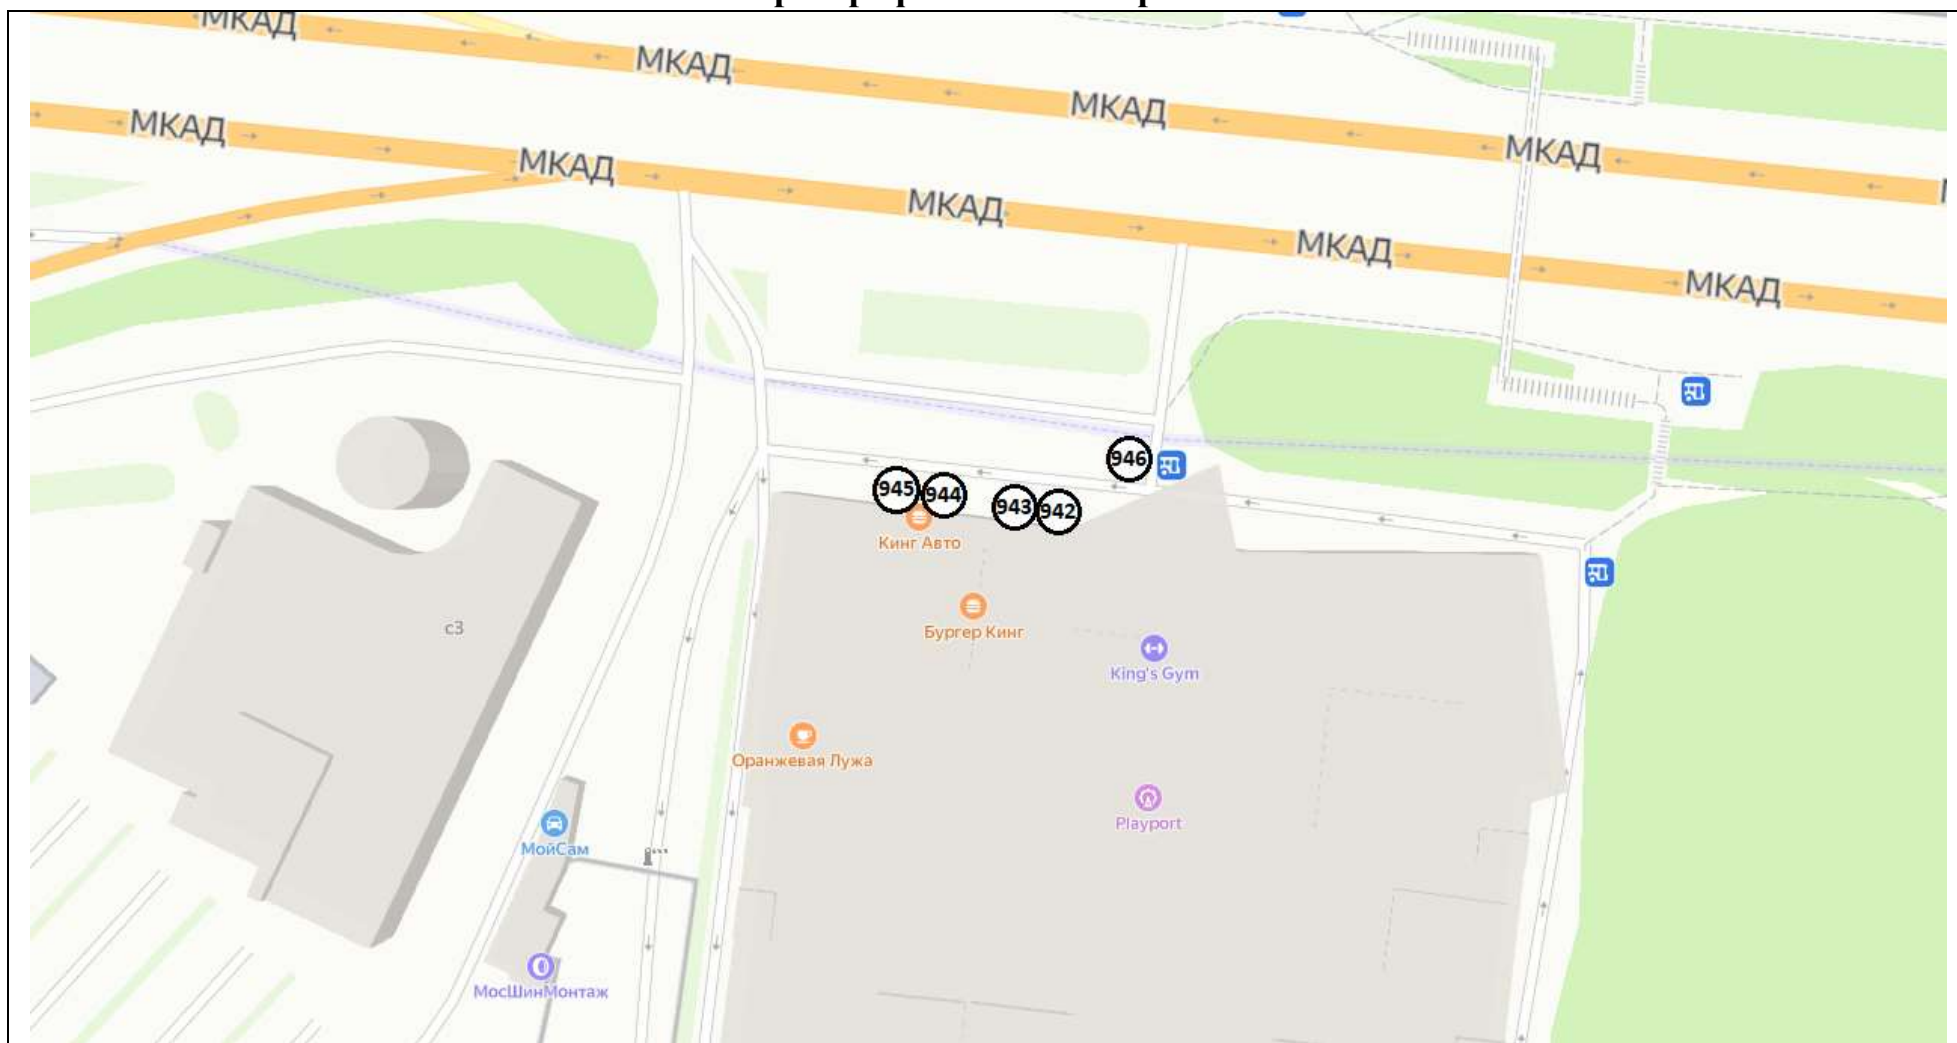

Картографические материалы

№ 942

Московская область, Ленинский г.о., вблизи платформы «Битца» (ТЦ Шёлковый путь)