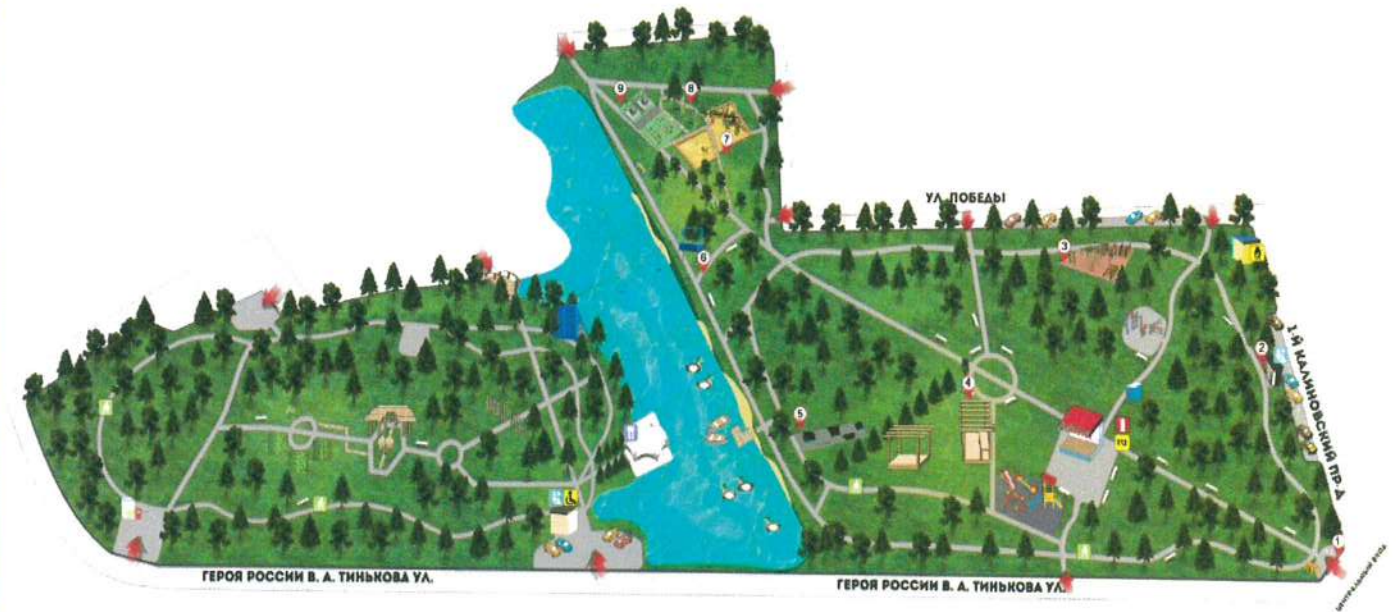

4.	Необходимо ли установить мобильные туалетные кабины для посетителей парка в том числе и для инвалидов?	178	178	100%	0	0%
5.	Нужно ли создавать специальную площадку «Скейт-парк» для активного отдыха подростков и детей?	178	147	82%	31	18%
6.	Считаете ли вы необходимым создание «троллея» через пруд?	178	171	80%	18	19,5%
7.	Считаете ли вы необходимым создание спортивной «Воркаут»-площадки?	178	150	84%	23	16%
8.	Считаете ли вы необходимым создание, детского спортивно-веревочного комплекса для детей?	178	170	95%	8	4%

ПАРК
Расторгуевский

1. Входная группа	5. Скейт парк	
2. Модульные туалетные кабины	6. Троллей	
3. Площадка для воркаута	7. Детская площадка	
4. Зарядная станция	8. Качели-гамаки	9. Вербочный комплекс