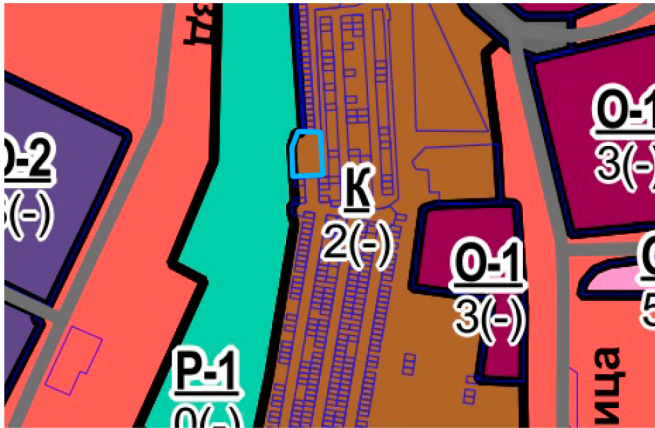

## Схема местоположения земельного участка на территории муниципального образования Московской области

\*-Фрагмент из ПЗЗ с отображением местоположения объекта

Условные обозначения

- граница земельного участка

### Территориальные зоны

КУРТ	Зона осуществления деятельности по комплексному и устойчивому развитию территории
Ж-1	Зона многоквартирной жилой застройки
Ж-2	Зона застройки индивидуальными и блокированными жилыми домами
Ж-2Б	Зона застройки индивидуальными и блокированными жилыми домами
Ж-3	Зона смешанной малоэтажной жилой застройки
О-1	Многофункциональная общественно-деловая зона
О-2	Зона специализированной общественной застройки
О-4	Зона объектов отдыха и туризма
МФ	Многофункциональная зона
П	Производственная зона
К	Коммунальная зона
СХ-1	Зона сельскохозяйственных угодий
СХ-2	Зона, предназначенная для ведения садоводства и дачного хозяйства
СХ-3	Зона сельскохозяйственного производства
СХ-4	Зона, предназначенная для ведения огородничества
Р-1	Зона парков
Р-2	Природно-рекреационная зона

Схема местоположения земельного участка 0,5 га, расположенного по адресу: Московская область, Ленинский г.о., г. Видное, проезд Жуковский, 3Б. Кадастровый номер: 50:21:0010227:14879