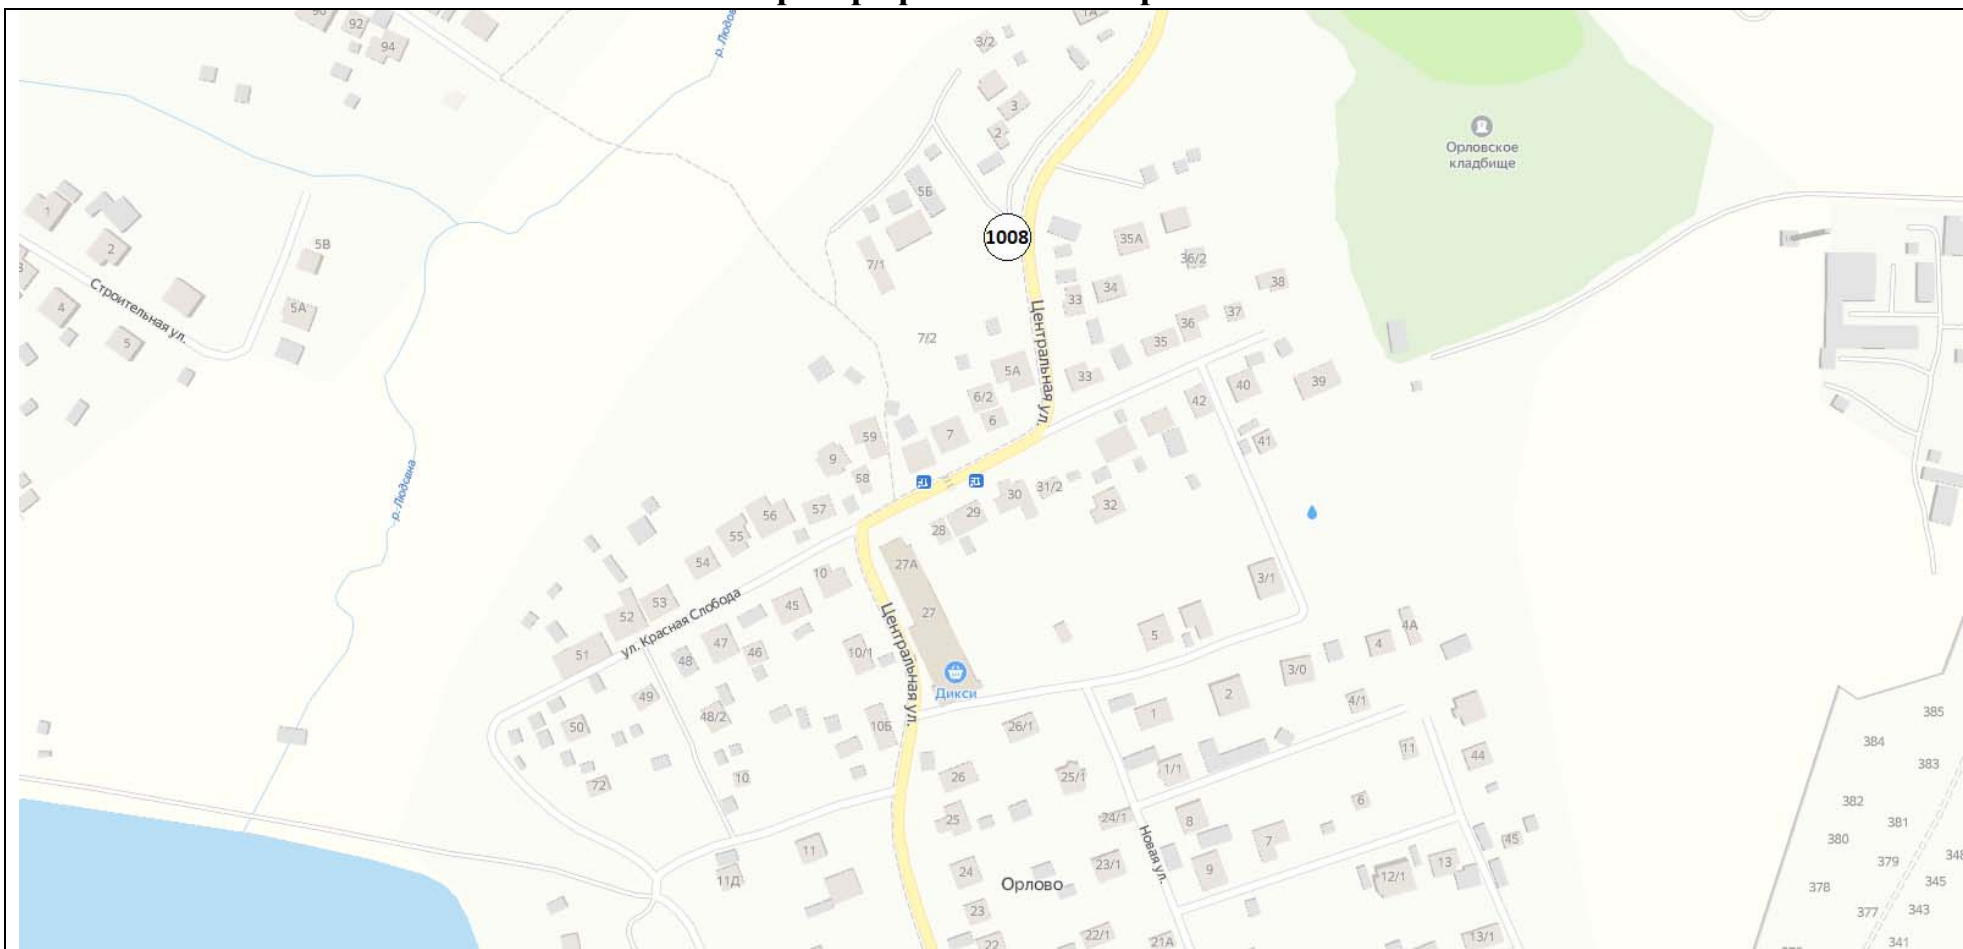

Сторона А

Сторона Б

№ 1009

Московская область, Ленинский г.о., деревня Калиновка, территория автодорога М-4 Дон, километр 28-й,
земельный участок 4

Сторона А

Сторона Б

№ 1010

Московская область, Ленинский г.о., г. Видное, ул. Школьная, поворот на ул. Олимпийскую

Картографические материалы

№ 1008

Московская область, Ленинский г.о., с/п Молоковское (ул. Центральная, д. 5Б)

Картографические материалы

№ 1009

Московская область, Ленинский г.о., деревня Калиновка, территория автодорога М-4 Дон, километр 28-й, земельный участок 4

Картографические материалы

№ 1010

Московская область, Ленинский г.о., г. Видное, ул. Школьная, поворот на ул. Олимпийскую